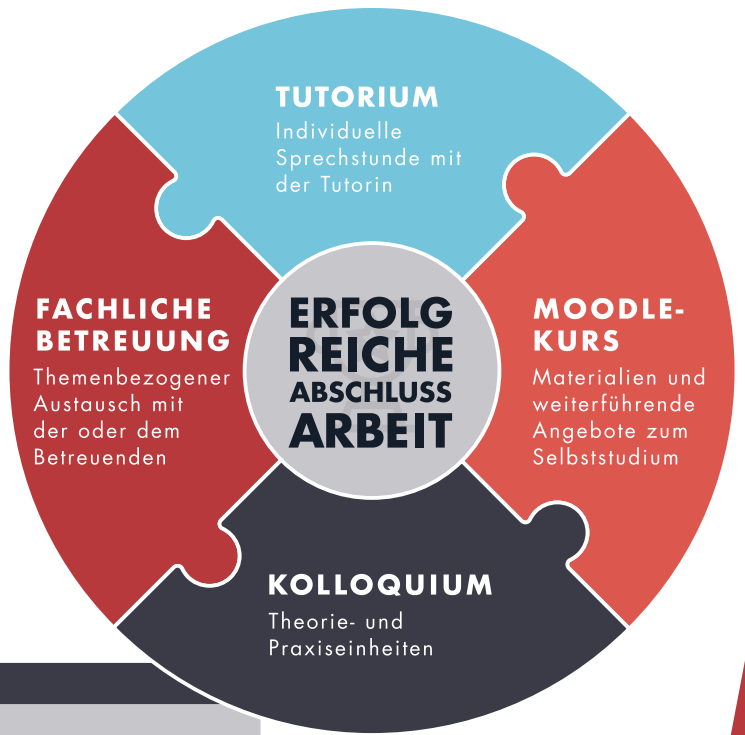

ANMELDUNG

unipark.de/uc/yourthesis ›

KONTAKT

Anna Mischel

anna.mischel@uni-leipzig.de ›

Unser Angebot zur Betreuung deiner Abschlussarbeit

YOUR THESIS

Studierende, deren Abschlussarbeit wir **in unserer Abteilung betreuen** ›, unterstützen wir in den vier aufeinander abgestimmten Bausteinen unseres Projekts bei der selbstständigen wissenschaftlichen Arbeit an einem Abschlussthema.

Das **Kolloquium** steht allen Studierenden der Sportwissenschaftlichen Fakultät der Universität Leipzig offen. Eine Anmeldung ist erforderlich: unipark.de/uc/yourthesis ›

Dienstag, 20.04.2021 · 15 – 17 Uhr · Online